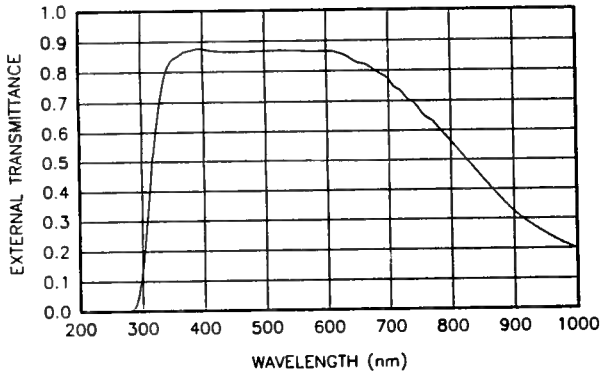

250 LONG BEACH BLVD., P.O. BOX 872, STRATFORD, CT. U.S.A. 06497 ■ TEL. (203) 377-8282 ■ TLX 4750361 ■ FAX (203) 378-2457

250 LONG BEACH BLVD., P.O. BOX 872, STRATFORD, CT. U.S.A. 06497 ■ TEL. (203) 377-8282 ■ TLX 4750361 ■ FAX (203) 378-2457