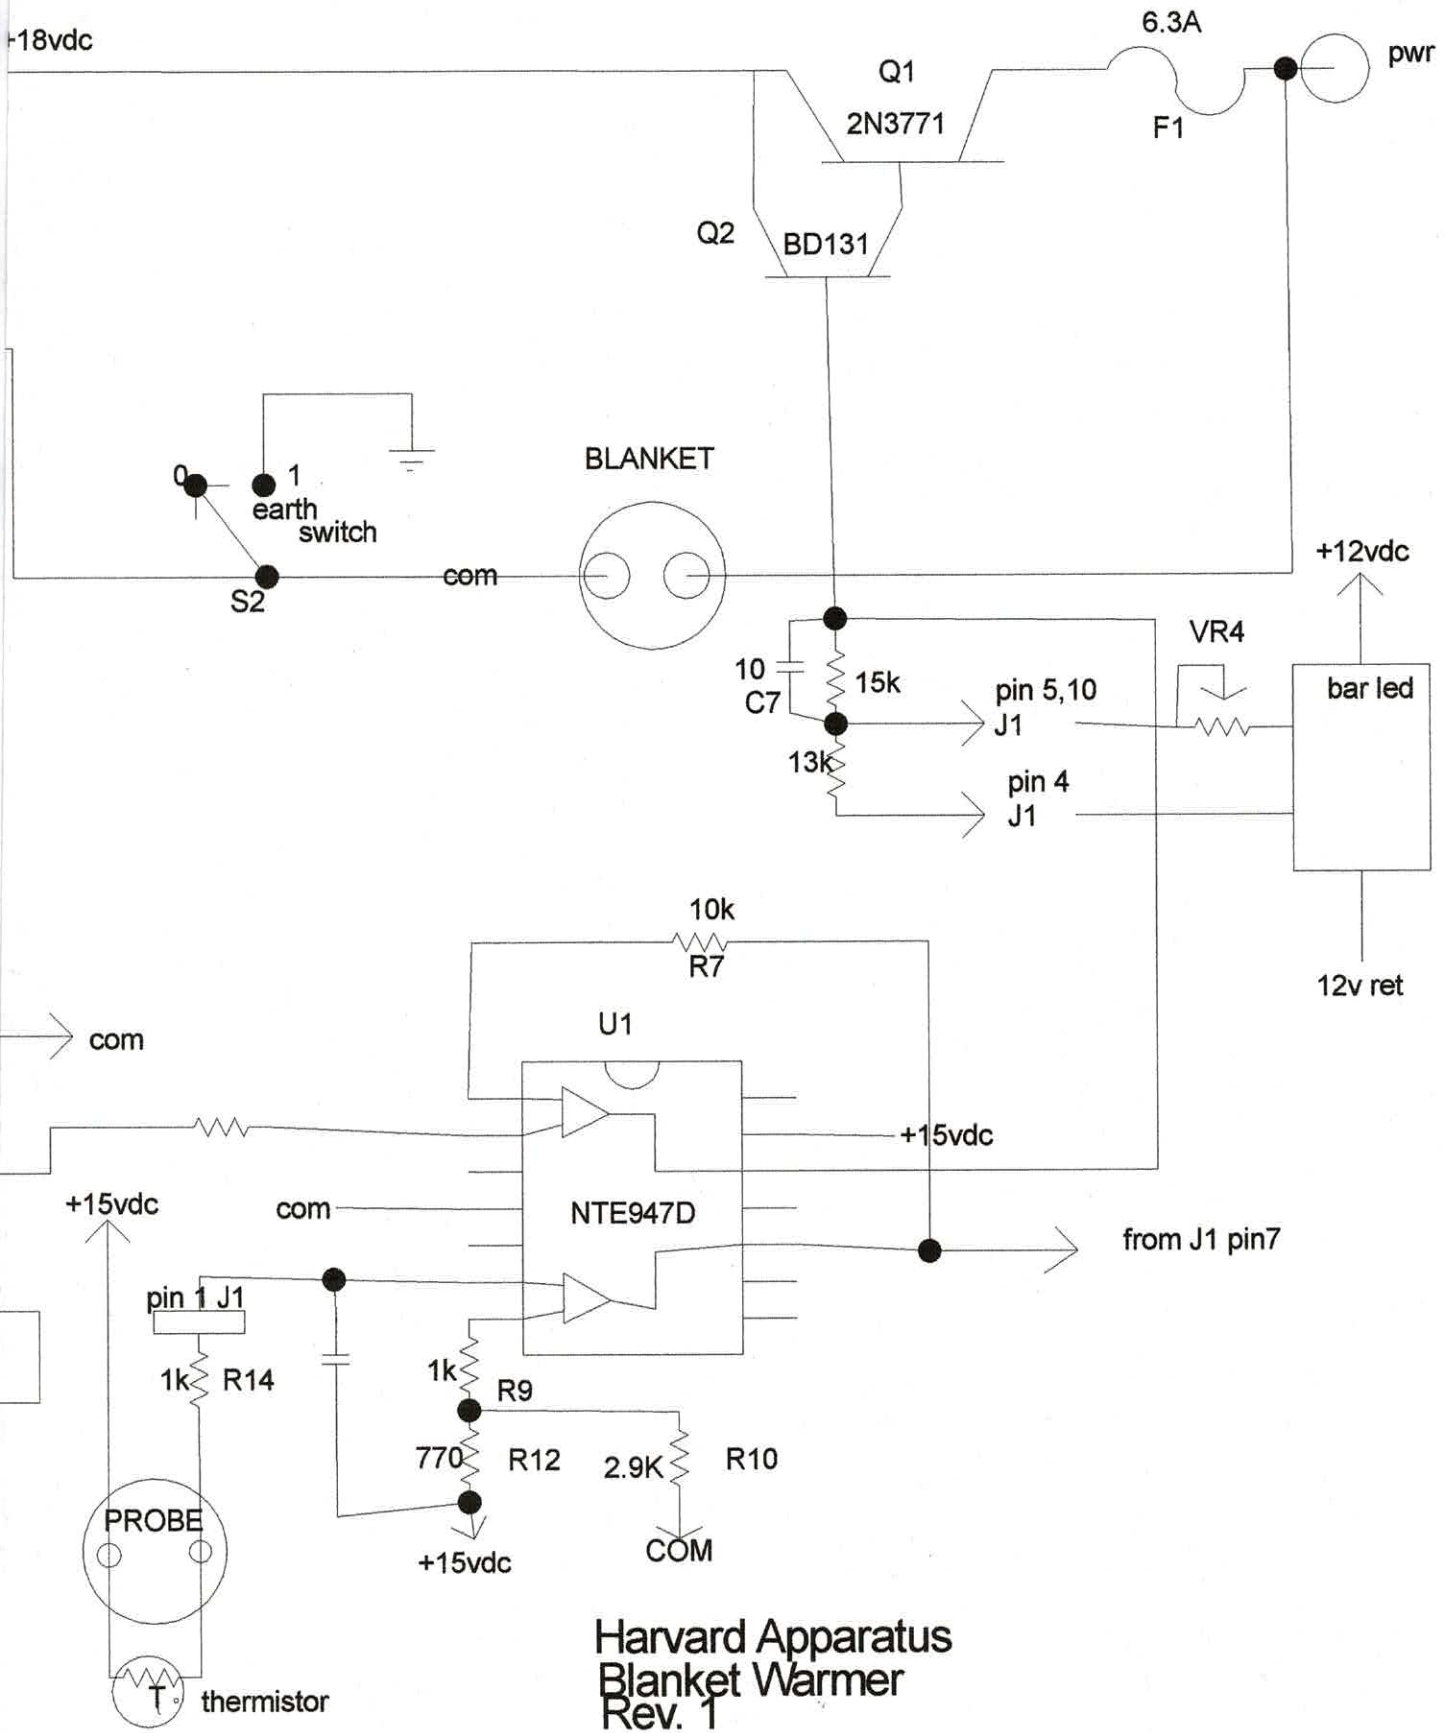

Q1

Harvard Apparatus
Blanket Warmer
Rev. 1

Approx 2.5k @ 21c
Approx 1.5k @ 37c