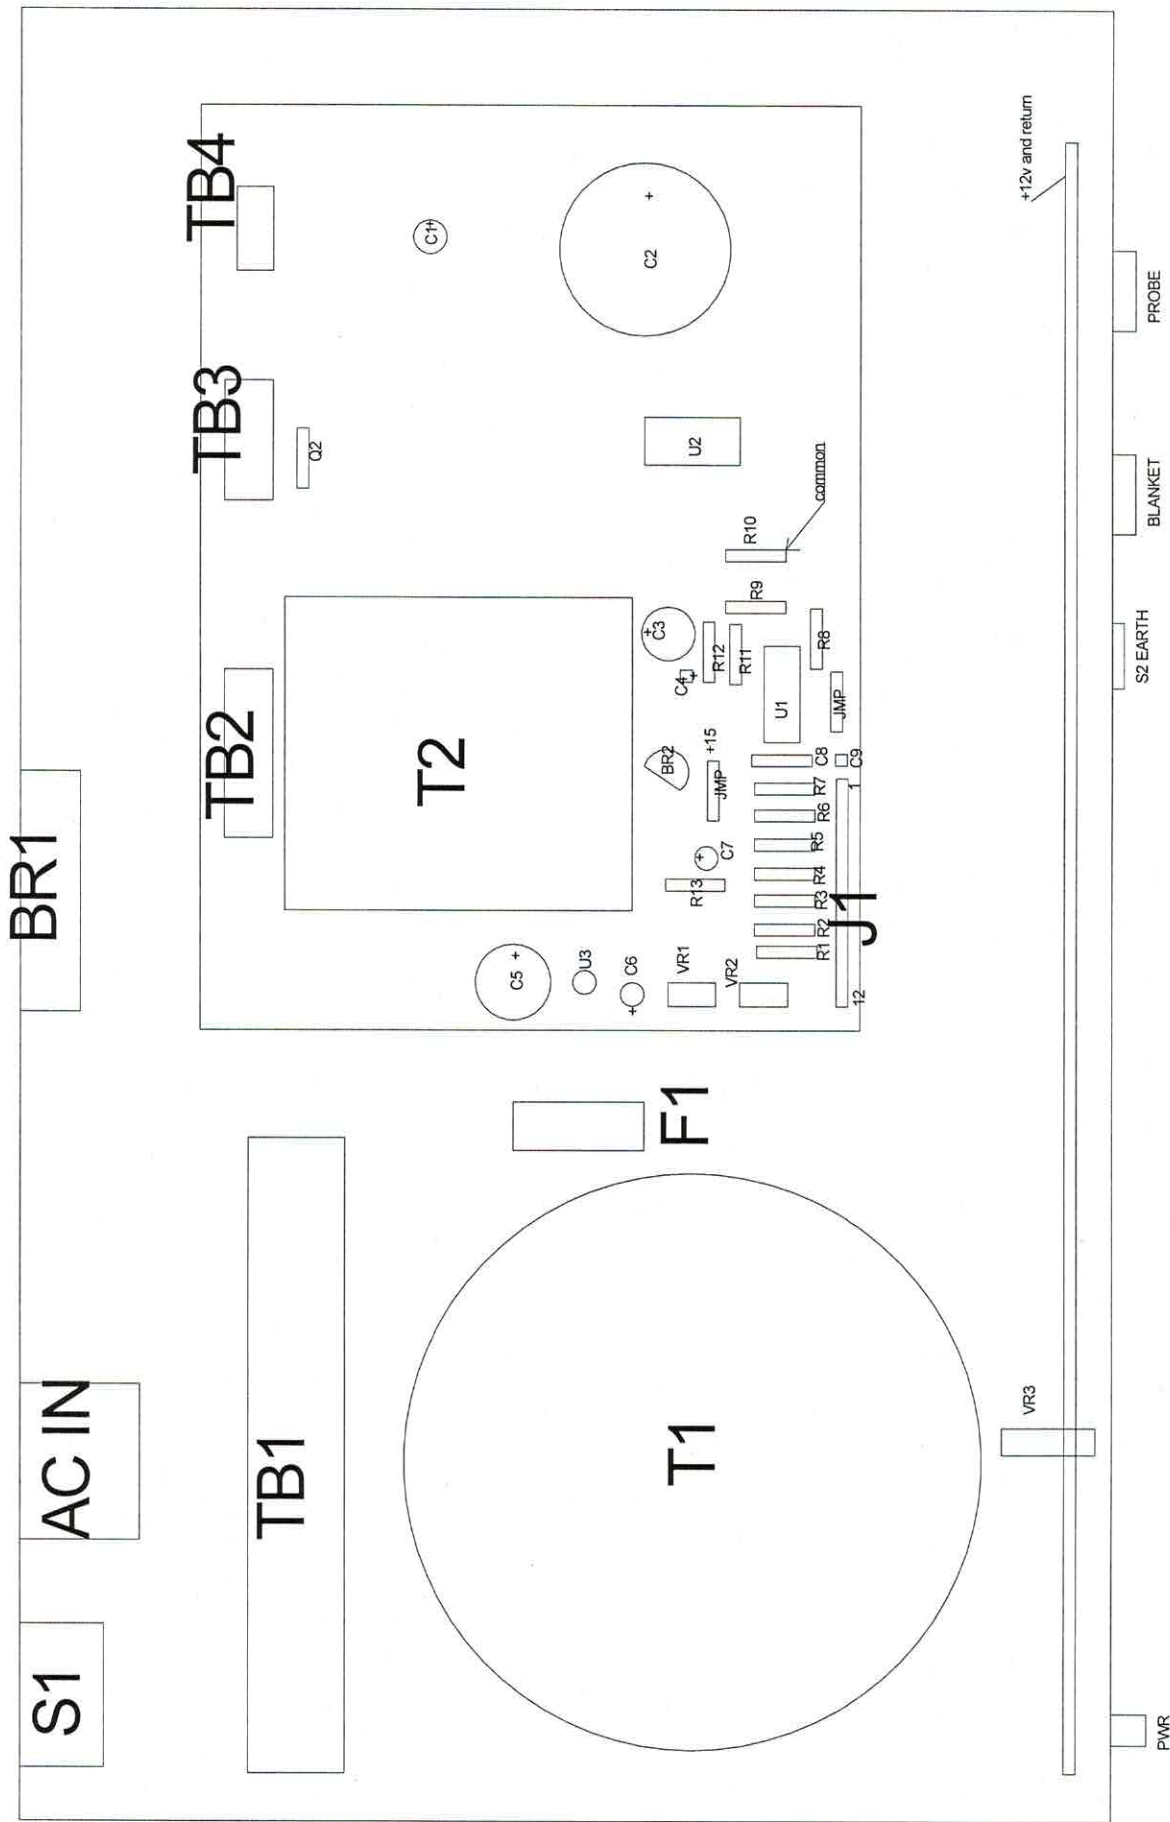

Q1

Harvard Apparatus
Blanket Warmer
Rev. 1

Approx 2.5k @ 21c
Approx 1.5k @ 37c