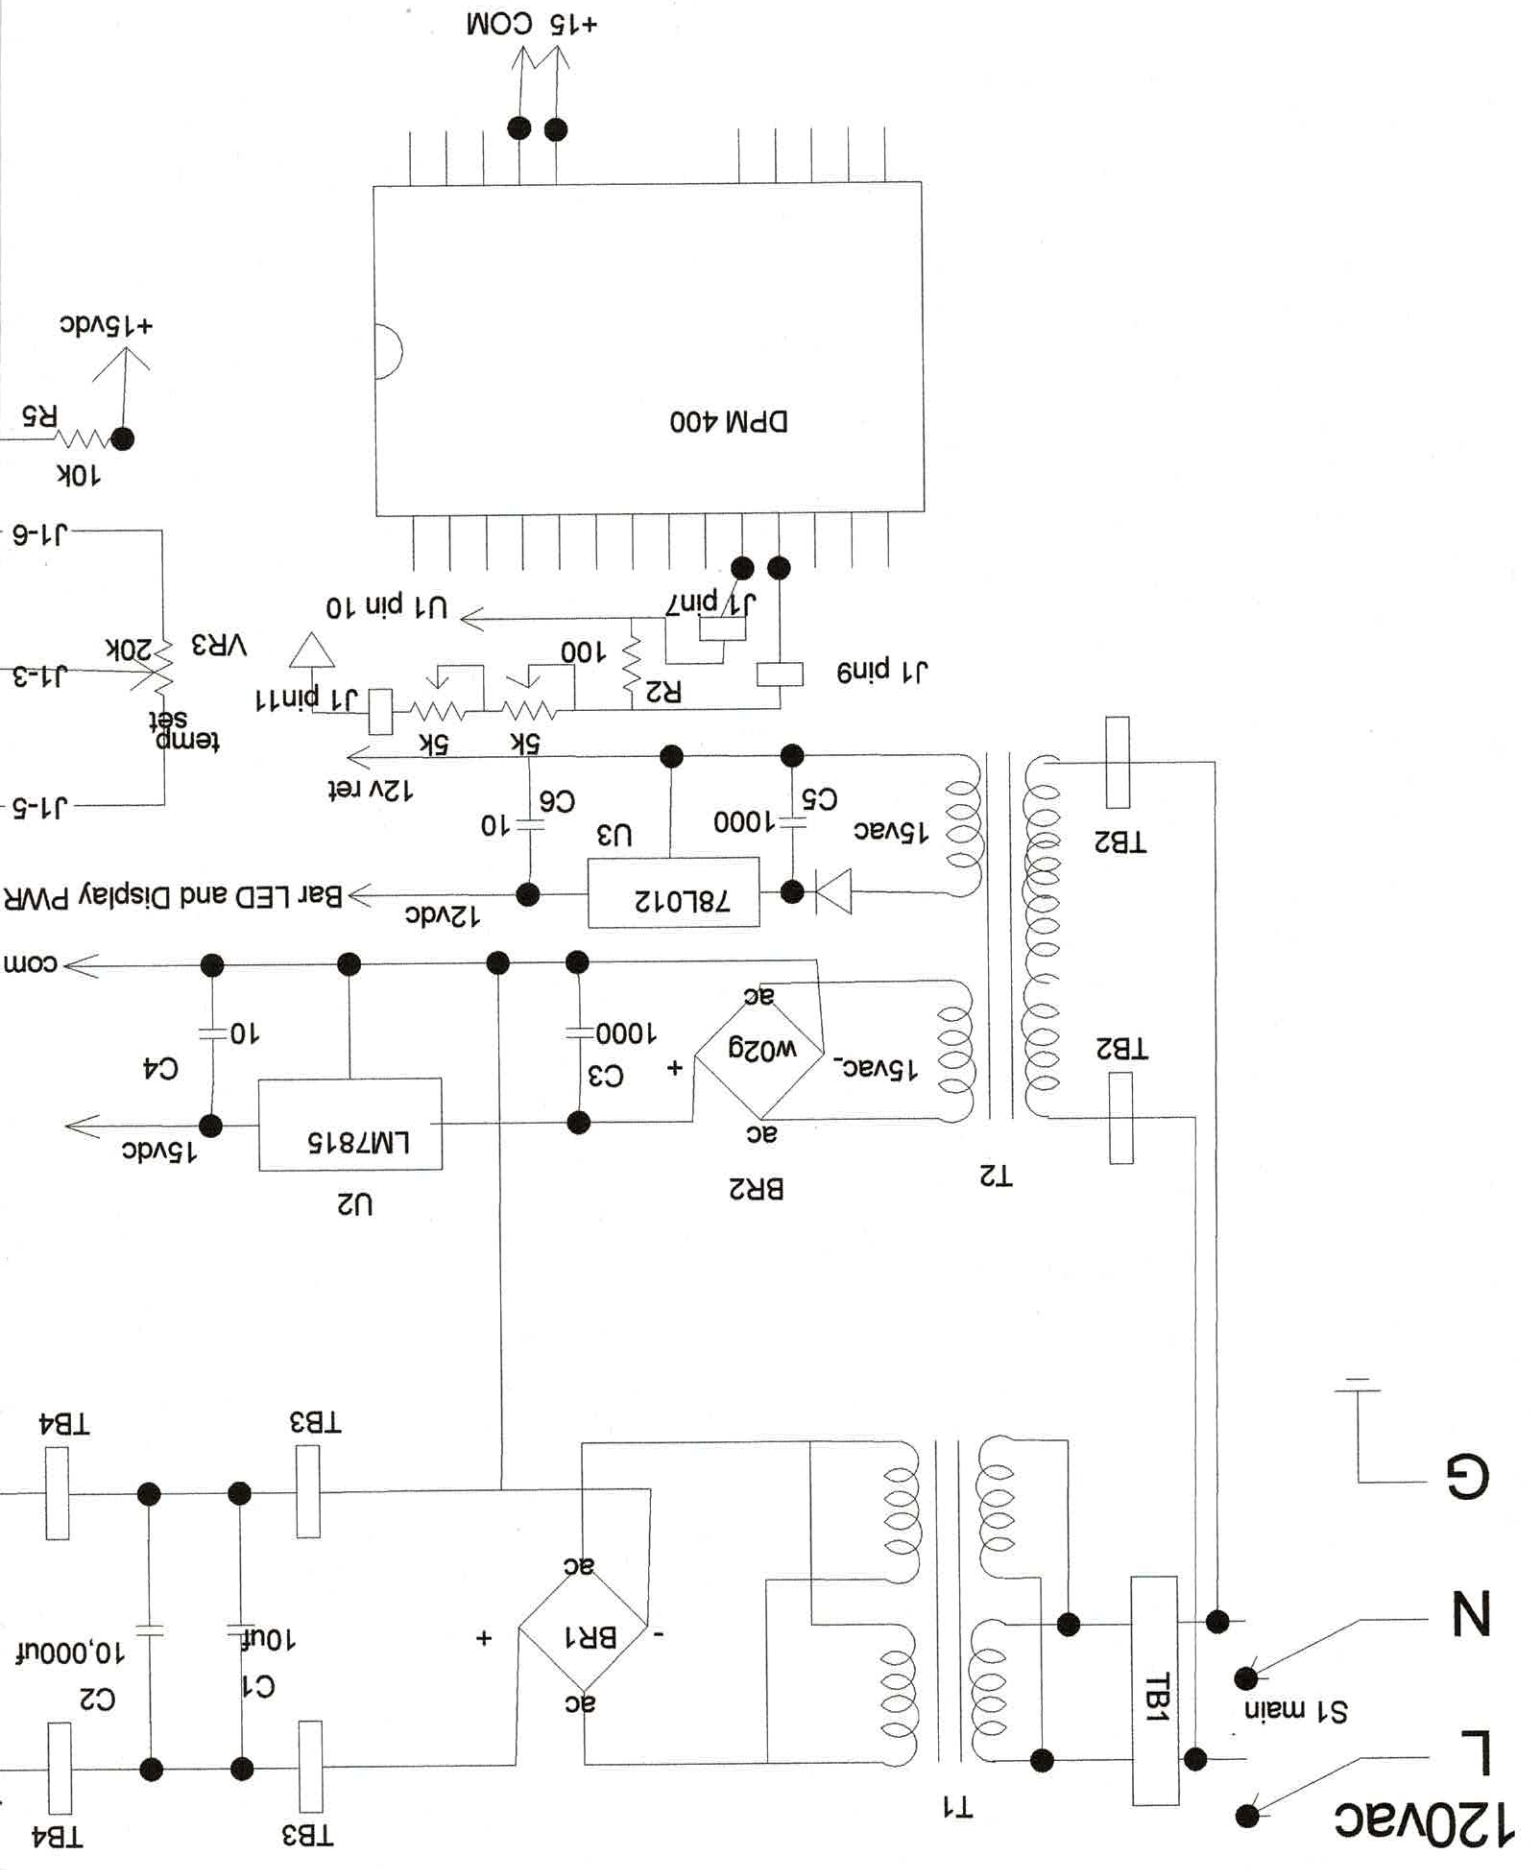

Q1

Harvard Apparatus
Blanket Warmer
Rev. 1

Approx 2.5k @ 21c
Approx 1.5k @ 37c