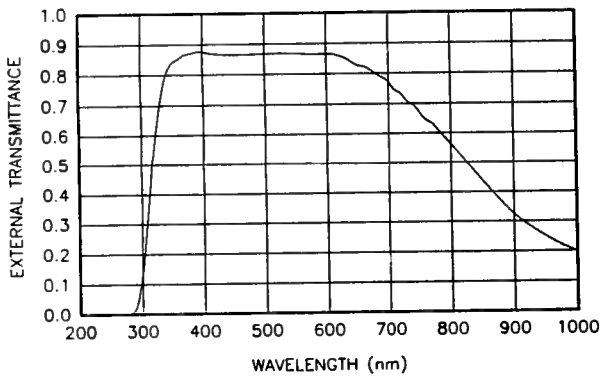

250 LONG BEACH BLVD., P.O. BOX 872, STRATFORD, CT. U.S.A. 06497 ■ TEL. (203) 377-8282 ■ TLX 4750361 ■ FAX (203) 378-2457

250 LONG BEACH BLVD., P.O. BOX 872, STRATFORD, CT. U.S.A. 06497 ■ TEL. (203) 377-8282 ■ TLX 4750361 ■ FAX (203) 378-2457